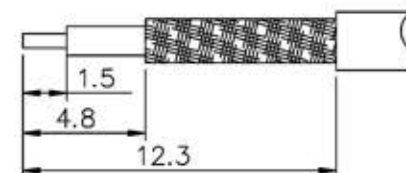

Die Size A

Recommend Cable Stripping

RoHS 適合品
(RoHS Compliant)
Pb ≤ 4 wt%
Cd ≤ 75 ppm

NO	DESCRIPTION	MATERIAL	Q'TY	FINISH	ITEM #	CODE #
8	FERRULE	BRASS	1	GOLD	5.41x4.47x12.7	C2700
7	SCREW	BRASS	1	GOLD	SPA-5091-141-5A	C3604
6	CENTER PIN	BeCu	1	GOLD 10u	1203-3	C1710
5	BODY B	BRASS	1	GOLD	1203DE-1	C3604
4	INSULATOR	TEFLON	1	-	1211V-3	ASTM D1710
3	BODY A	BRASS	1	GOLD	1203DE-1A	C3604
2	WASHER	BRASS	1	GOLD	1204J-4	C3604
1	SHELL	BRASS	1	GOLD	1204-3	C3604

尺寸 (mm)	公差	製 ? DRAW	名 ? TITLE	組合 ?	品 名 TITLE	1203DE-TBGG/1/	版 次 VERSION
0-5mm	±0.05	設 計 DESIGNED			電 ?? 名 FILE NAME		編 ? SERIES #
5-10mm	±0.1	? ? CHECKER	mark/2015	備 註 REMARK	SMB Plug R/A Crimp for BT3002		
10-15mm	±0.2	檢 定 APPROVED					
15-20mm	±0.3						
20mm以上	±0.4	? 位 UNIT M/M	比 例 SCALE	5:1	日 期 DATE	2011.04.08	