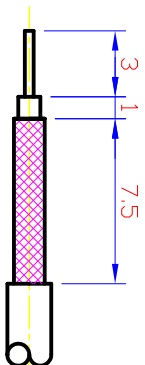

RECOMMENDED STRIP LENGTHS

06	NUT	BRASS	1	GOLD
05	WASHER	BRASS	1	GOLD
04	BODY	BRASS	1	GOLD
03	INSULATOR	TEFLON	1	
02	CENTER PIN	BRASS	1	GOLD
01	FERRULE	BRASS	1	GOLD
NO	DESCRIPTION	MATERIAL	Q'TY	FINISH

SMA1-7574RP-240

SMA, Jack RP Bulkhead Crimp For LMR240 Cable

製圖 DRAW	名稱 TITLE	品名 TITLE	比例 SCALE	修正日期 DATE	說明 DESCRIPTION
設計 DESIGNED	材質 MATERIAL		6 : 1	99/01/30	重新繪製
檢圖 CHECKED	電鍍 FINISH		一般公差 ±0.4	B	
核定 APPROVED	單位 UNIT		投影		
備註			日期 DATE	版本 REV	B