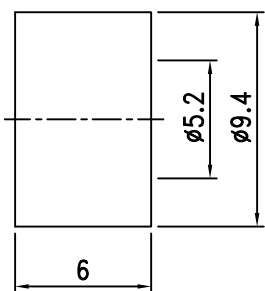

ROHS
COMPLIANT

15.	Nut	Brass	1	Nickel
14.	Washer	Brass	1	Nickel
13.	Gasket	Silicone	1	Black
12.	Braid Clamp	Brass	1	Nickel
11.	Braid Clamp	Brass	1	Nickel
10.	Shell	Brass	1	Nickel
9.	Gasket	Rebber	1	Red
8.	Retaining Ring	SK-5	1	Nickel
7.	Spring	SK-5	1	Nickel
6.	Washer	Brass	1	Nickel
5.	Insulation	Teflon	1	White
4.	Insulation	Teflon	1	White
3.	Pin	Brass	1	Gold
2.	Pin	Brass	1	Gold
1.	Body	Brass	1	Nickel
NO.	DESCRIPTION	MATERIAL	Q' TY	FINISH

繪圖DRAWN	SCALE	UNITS
Jenny	比例 3:1	單位 mm
審核CHECKED	公差TOLERANCE	
Peter	.X	±0.2
主管APPROVAL	.XX	±0.1
	.XXX	±0.05
Peter	ANGLE	±0.5°

夏尼有限公司 SHINING PRECISION CO., LTD	
BNC Male Clamp For RG-58U and H155 Cable	
圖名 TITLE	電腦圖檔CAD FILE
版次REV.	日期DATE
A	2011.10.20

C:/Shining/Factory/CUS/FK/BNC Male Clamp For RG-58U and H155 Cable.dwg