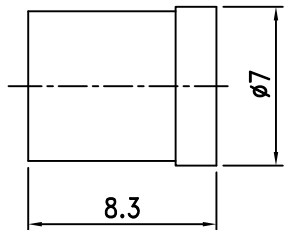

ROHS
COMPLIANT

15.	Nut	Brass	1	Nickel
14.	Washer	Brass	1	Nickel
13.	Gasket	Silicone	1	Black
12.	Braid Clamp	Brass	1	Nickel
11.	Braid Clamp	Brass	1	Nickel
10.	Shell	Brass	1	Nickel
9.	Gasket	Rebber	1	Red
8.	Retaining Ring	SK-5	1	Nickel
7.	Spring	SK-5	1	Nickel
6.	Washer	Brass	1	Nickel
5.	Insulation	Teflon	1	White
4.	Insulation	Teflon	1	White
3.	Pin	Brass	1	Gold
2.	Pin	Brass	1	Gold
1.	Body	Brass	1	Nickel
NO.	DESCRIPTION	MATERIAL	Q' TY	FINISH

繪圖DRAWN	SCALE	UNITS
Jenny	比例 3:1	單位 mm
審核CHECKED	公差TOLERANCE	
Peter	.X	±0.2
主管APPROVAL	.XX	±0.1
	.XXX	±0.05
Peter	ANGLE	±0.5°

夏尼有限公司 SHINING PRECISION CO., LTD	
BNC Male Clamp For RG-58U and H155 Cable	
圖名 TITLE	電腦圖檔CAD FILE
版次REV.	日期DATE
A	2011.10.20

C:/Shining/Factory/CUS/FK/BNC Male Clamp For RG-58U and H155 Cable.dwg